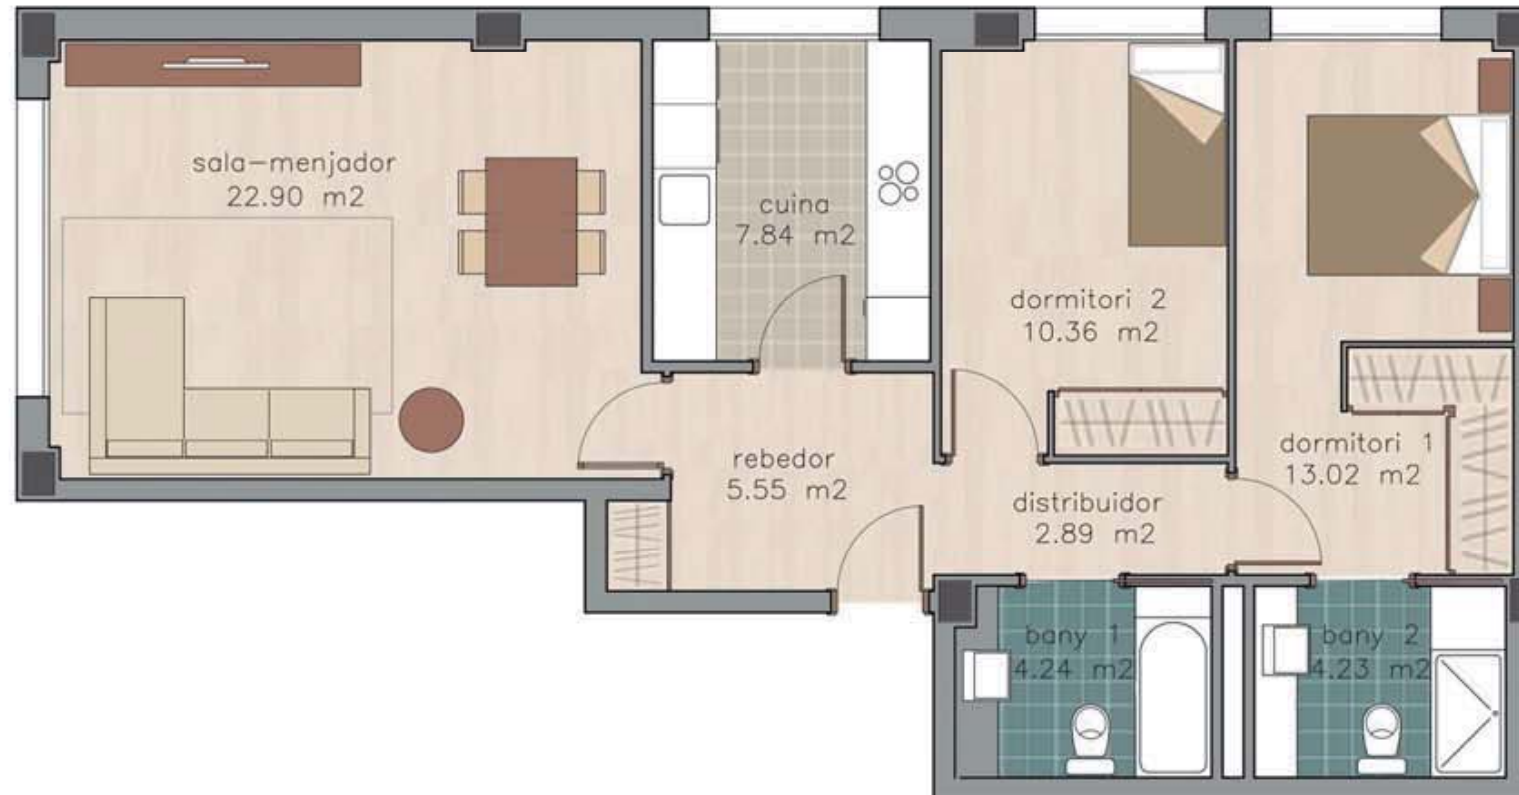

92 HABITATGES PLURIFAMILIARS
ARQUEBISBE JOSEP PONT GOL, 17
TARRAGONA

JULIOL 2017

PLANTA BAIXA
HAB. TIPUS 3

ESCALA 5
Bx 3a

SUPERFÍCIES:

M2 amb repercussió P.P.Z.C	96,97 m ²
M2 útils	71,03 m ²
M2 exteriors	- m ²
GARATGE N°	